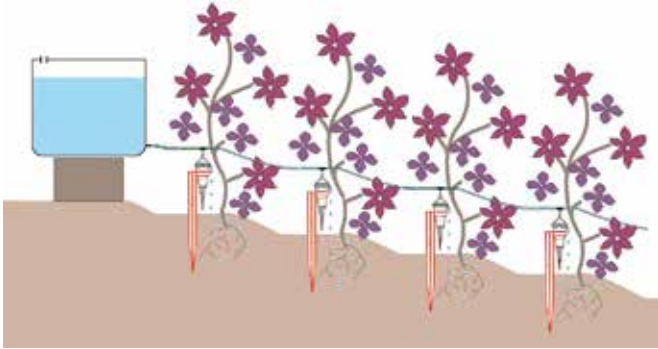

Riego

CARACTERÍSTICAS

El sistema de riego goteo Iriso es ideal para regar huertos o plantas en macetas o jardineras. Este sistema para el riego por goteo es ecológico: no utiliza electricidad, tampoco pilas, ni programador. Además es económico, ya que utiliza 8 veces menos de agua que un riego normal, ofreciendo un mejor resultado.

El agua está a temperatura ambiente evitando el choque térmico. Asimismo, ésta no toca el follaje de la planta, lo que se traduce en un menor índice de enfermedades.

El único sistema gota a gota con 11 caudales regulables según tamaño y tipo de planta. Como depósito de agua utiliza una botella de plástico del mercado desde 50cl hasta 2 litros. Riego continuo 24h/24h. Hasta 30 días de riego según tamaño botella o caudal escogido.

IR011

DATOS TÉCNICOS

Ref.	Descripción	Presentación	Embalaje
IR011	Expositor sobremesa Riego gota a gota adaptable a botellas de plástico. 11 caudales regulables.	granel	exp. sobremesa 30 unidades
IR022	Expositor de pie Riego gota a gota adaptable a botellas de plástico. 11 caudales regulables.	granel	expositor pie 200 unidades
IR033/60	Expositor de pie Riego gota a gota adaptable a botellas de plástico. 11 caudales regulables.	blister oferta 3+1 u.	expositor pie 60 blisters
IR033/20	Kit riego gota a gota adaptable a botellas de plástico. 11 caudales regulables.	blister oferta 3+1 u.	caja 20 blisters
IR023	Kit riego gota a gota para huerto. Incluye 8m tubo, 10 "T", 1 conexión depósito y 10 estacas	blister 10 goteros	caja 10 blisters
IR023/E20	Expositor de pie kit riego gota a gota para huerto. Incluye 8m tubo, 10 "T", 1 conexión depósito y estacas	blister 10 goteros	expositor pie 20 blisters
IR059/B IR059/N	Riego gota a gota para huerto con depósito 0,7 cl. Blanco o negro	granel	exp. sobremesa 12 unidades

IR059/B/N

IR033/20

IR033/60

IR022

IR023

IR023/E20

Riego

¡Atención!: para la conexión inmediata alinear los puntos durante 3 segundos y después colocarlo en el número deseado