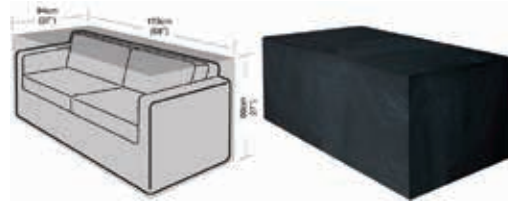

FUNDAS DE MUEBLE PARA EXTERIOR POLIÉSTER

DATOS TÉCNICOS

Ref.	Descripción	Color	Medidas	Embalaje
GRW1476	Funda sillas apilables EAN: 5031670514769	negro	61 x 68 x 68 x 107 cm	5 u.
GRW1646	Funda para sillón Pequeño EAN: 5031670516466	negro	87 x 94 x 68 cm	5 u.
GRW1650	Funda para sillón Grande EAN: 5031670516503	negro	94 x 94 x 68 cm	5 u.
GRW1654	Funda sofá 2 plazas Pequeño EAN: 5031670516541	negro	87 x 160 x 69 cm	5 u.
GRW1658	Funda sofá 2 plazas Grande EAN: 5031670516589	negro	94 x 160 x 69 cm	5 u.
GRW1662	Funda sofá 2-3 plazas Pequeño EAN: 5031670516626	negro	87 x 173 x 69 cm	5 u.
GRW1666	Funda sofá 2-3 plazas Grande EAN: 5031670516664	negro	94 x 173 x 69 cm	5 u.
GRW1670	Funda sofá 3 plazas Pequeño EAN: 5031670516701	negro	87 x 246 x 69 cm	5 u.
GRW1674	Funda sofá 3 plazas Grande EAN: 5031670516749	negro	94 x 246 x 69 cm	5 u.
GRW1686	Funda módulo central Grande EAN: 5031670516862	negro	87 x 74 x 69 x 28 cm	5 u.

GRW1666