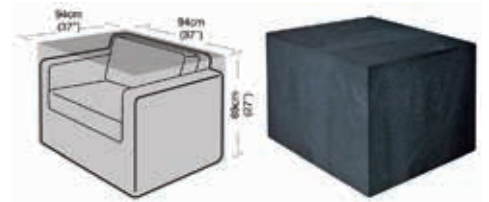

FUNDAS DE MUEBLE PARA EXTERIOR POLIÉSTER

DATOS TÉCNICOS

Ref.	Descripción	Color	Medidas	Embalaje
GRW1476	Funda sillas apilables EAN: 5031670514769	negro	61 x 68 x 68 x 107 cm	5 u.
GRW1646	Funda para sillón Pequeño EAN: 5031670516466	negro	87 x 94 x 68 cm	5 u.
GRW1650	Funda para sillón Grande EAN: 5031670516503	negro	94 x 94 x 68 cm	5 u.
GRW1654	Funda sofá 2 plazas Pequeño EAN: 5031670516541	negro	87 x 160 x 69 cm	5 u.
GRW1658	Funda sofá 2 plazas Grande EAN: 5031670516589	negro	94 x 160 x 69 cm	5 u.
GRW1662	Funda sofá 2-3 plazas Pequeño EAN: 5031670516626	negro	87 x 173 x 69 cm	5 u.
GRW1666	Funda sofá 2-3 plazas Grande EAN: 5031670516664	negro	94 x 173 x 69 cm	5 u.
GRW1670	Funda sofá 3 plazas Pequeño EAN: 5031670516701	negro	87 x 246 x 69 cm	5 u.
GRW1674	Funda sofá 3 plazas Grande EAN: 5031670516749	negro	94 x 246 x 69 cm	5 u.
GRW1686	Funda módulo central Grande EAN: 5031670516862	negro	87 x 74 x 69 x 28 cm	5 u.

GRW1650