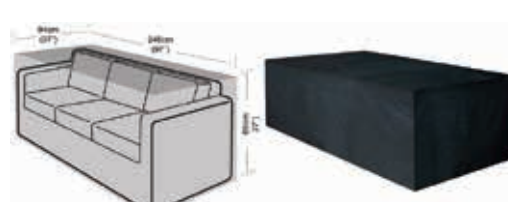

FUNDAS DE MUEBLE PARA EXTERIOR POLIÉSTER

DATOS TÉCNICOS

Ref.	Descripción	Color	Medidas	Embalaje
GRW1476	Funda sillas apilables EAN: 5031670514769	negro	61 x 68 x 68 x 107 cm	5 u.
GRW1646	Funda para sillón Pequeño EAN: 5031670516466	negro	87 x 94 x 68 cm	5 u.
GRW1650	Funda para sillón Grande EAN: 5031670516503	negro	94 x 94 x 68 cm	5 u.
GRW1654	Funda sofá 2 plazas Pequeño EAN: 5031670516541	negro	87 x 160 x 69 cm	5 u.
GRW1658	Funda sofá 2 plazas Grande EAN: 5031670516589	negro	94 x 160 x 69 cm	5 u.
GRW1662	Funda sofá 2-3 plazas Pequeño EAN: 5031670516626	negro	87 x 173 x 69 cm	5 u.
GRW1666	Funda sofá 2-3 plazas Grande EAN: 5031670516664	negro	94 x 173 x 69 cm	5 u.
GRW1670	Funda sofá 3 plazas Pequeño EAN: 5031670516701	negro	87 x 246 x 69 cm	5 u.
GRW1674	Funda sofá 3 plazas Grande EAN: 5031670516749	negro	94 x 246 x 69 cm	5 u.
GRW1686	Funda módulo central Grande EAN: 5031670516862	negro	87 x 74 x 69 x 28 cm	5 u.

GRW1674