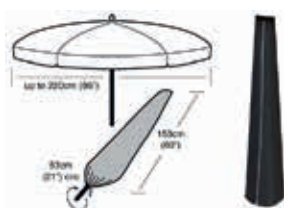

FUNDAS DE MUEBLE PARA EXTERIOR POLIÉSTER

CARACTERÍSTICAS

Las fundas protectoras Easy-Cover están fabricadas para resistir la acción del sol y de la lluvia durante mucho tiempo. Estas fundas se ajustan a los diferentes tamaños y ayudan a alargar la vida de los muebles de exterior.

Las fundas evitan su desgaste y funcionan a la intemperie, por lo que ahorran el trabajo de trasladar los muebles de jardín o terraza a un garaje o cobertizo.

Las fundas son resistentes a la humedad y fáciles de lavar. Fabricadas en poliéster recubierto de PVC muy resistente y de alta calidad, 100% impermeables.

Incluyen accesorios de ajuste, como cordones de nylon con cierres automáticos, para sujetar la funda a los sofás.

DATOS TÉCNICOS

Ref.	Descripción	Color	Medidas	Embalaje
GRW1380	Funda mesa rectangular 8 plazas EAN: 5031670513809	negro	114 x 200 x 71 cm	5 u.
GRW1392	Funda conjunto mesa redonda 4 sillas EAN: 5031670513922	negro	Ø 163 x 89 cm	5 u.
GRW1408	Funda conjunto mesa rectangular 4 plazas EAN: 5031670514080	negro	173 x 215 x 89 cm	5 u.
GRW1444	Funda parasol pequeña circular EAN: 5031670514448	negro	153 x 53 cm	10 u.
GRW1448	Funda parasol mediana, circular EAN: 5031670514486	negro	190 x 96 cm	10 u.
GRW1456	Funda cantilever sombrilla, circular EAN: 5031670514561	negro	216 x 152 cm	10 u.
GRW1468	Funda tumbona EAN: 5031670514684	negro	220 x 80 x 55 x 35 cm	5 u.

GRW1444