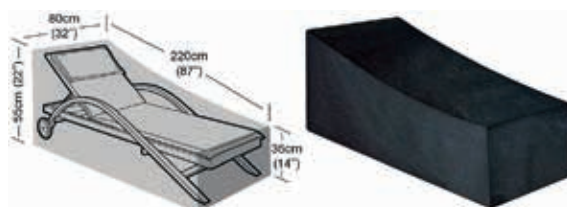

Incluyen accesorios de ajuste, como cordones de nylon con cierres automáticos, para sujetar la funda a los sofás.

DATOS TÉCNICOS

Ref.	Descripción	Color	Medidas	Embalaje
GRW1380	Funda mesa rectangular 8 plazas EAN: 5031670513809	negro	114 x 200 x 71 cm	5 u.
GRW1392	Funda conjunto mesa redonda 4 sillas EAN: 5031670513922	negro	Ø 163 x 89 cm	5 u.
GRW1408	Funda conjunto mesa rectangular 4 plazas EAN: 5031670514080	negro	173 x 215 x 89 cm	5 u.
GRW1444	Funda parasol pequeña circular EAN: 5031670514448	negro	153 x 53 cm	10 u.
GRW1448	Funda parasol mediana, circular EAN: 5031670514486	negro	190 x 96 cm	10 u.
GRW1456	Funda cantilever sombrilla, circular EAN: 5031670514561	negro	216 x 152 cm	10 u.
GRW1468	Funda tumbona EAN: 5031670514684	negro	220 x 80 x 55 x 35 cm	5 u.

GRW1380

GRW1392

GRW1408

GRW1444

GRW1448

GRW1456

GRW1468

FUNDAS DE MUEBLE PARA EXTERIOR POLIÉSTER

DATOS TÉCNICOS

Ref.	Descripción	Color	Medidas	Embalaje
GRW1476	Funda sillas apilables EAN: 5031670514769	negro	61 x 68 x 68 x 107 cm	5 u.
GRW1646	Funda para sillón Pequeño EAN: 5031670516466	negro	87 x 94 x 68 cm	5 u.
GRW1650	Funda para sillón Grande EAN: 5031670516503	negro	94 x 94 x 68 cm	5 u.
GRW1654	Funda sofá 2 plazas Pequeño EAN: 5031670516541	negro	87 x 160 x 69 cm	5 u.
GRW1658	Funda sofá 2 plazas Grande EAN: 5031670516589	negro	94 x 160 x 69 cm	5 u.
GRW1662	Funda sofá 2-3 plazas Pequeño EAN: 5031670516626	negro	87 x 173 x 69 cm	5 u.
GRW1666	Funda sofá 2-3 plazas Grande EAN: 5031670516664	negro	94 x 173 x 69 cm	5 u.
GRW1670	Funda sofá 3 plazas Pequeño EAN: 5031670516701	negro	87 x 246 x 69 cm	5 u.
GRW1674	Funda sofá 3 plazas Grande EAN: 5031670516749	negro	94 x 246 x 69 cm	5 u.
GRW1686	Funda módulo central Grande EAN: 5031670516862	negro	87 x 74 x 69 x 28 cm	5 u.