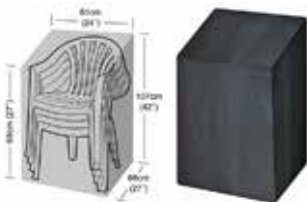

Incluyen accesorios de ajuste, como cordones de nylon con cierres automáticos, para sujetar la funda a los sofás.

DATOS TÉCNICOS

Ref.	Descripción	Color	Medidas	Embalaje
GRW1380	Funda mesa rectangular 8 plazas EAN: 5031670513809	negro	114 x 200 x 71 cm	5 u.
GRW1392	Funda conjunto mesa redonda 4 sillas EAN: 5031670513922	negro	Ø 163 x 89 cm	5 u.
GRW1408	Funda conjunto mesa rectangular 4 plazas EAN: 5031670514080	negro	173 x 215 x 89 cm	5 u.
GRW1444	Funda parasol pequeña circular EAN: 5031670514448	negro	153 x 53 cm	10 u.
GRW1448	Funda parasol mediana, circular EAN: 5031670514486	negro	190 x 96 cm	10 u.
GRW1456	Funda cantilever sombrilla, circular EAN: 5031670514561	negro	216 x 152 cm	10 u.
GRW1468	Funda tumbona EAN: 5031670514684	negro	220 x 80 x 55 x 35 cm	5 u.

DATOS TÉCNICOS

Ref.	Descripción	Color	Medidas	Embalaje
GRW1476	Funda sillas apilables EAN: 5031670514769	negro	61 x 68 x 68 x 107 cm	5 u.
GRW1646	Funda para sillón Pequeño EAN: 5031670516466	negro	87 x 94 x 68 cm	5 u.
GRW1650	Funda para sillón Grande EAN: 5031670516503	negro	94 x 94 x 68 cm	5 u.
GRW1654	Funda sofá 2 plazas Pequeño EAN: 5031670516541	negro	87 x 160 x 69 cm	5 u.
GRW1658	Funda sofá 2 plazas Grande EAN: 5031670516589	negro	94 x 160 x 69 cm	5 u.
GRW1662	Funda sofá 2-3 plazas Pequeño EAN: 5031670516626	negro	87 x 173 x 69 cm	5 u.
GRW1666	Funda sofá 2-3 plazas Grande EAN: 5031670516664	negro	94 x 173 x 69 cm	5 u.
GRW1670	Funda sofá 3 plazas Pequeño EAN: 5031670516701	negro	87 x 246 x 69 cm	5 u.
GRW1674	Funda sofá 3 plazas Grande EAN: 5031670516749	negro	94 x 246 x 69 cm	5 u.
GRW1686	Funda módulo central Grande EAN: 5031670516862	negro	87 x 74 x 69 x 28 cm	5 u.