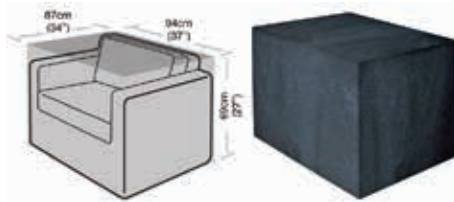

FUNDAS DE MUEBLE PARA EXTERIOR POLIÉSTER

DATOS TÉCNICOS

Ref.	Descripción	Color	Medidas	Embalaje
GRW1476	Funda sillas apilables EAN: 5031670514769	negro	61 x 68 x 68 x 107 cm	5 u.
GRW1646	Funda para sillón Pequeño EAN: 5031670516466	negro	87 x 94 x 68 cm	5 u.
GRW1650	Funda para sillón Grande EAN: 5031670516503	negro	94 x 94 x 68 cm	5 u.
GRW1654	Funda sofá 2 plazas Pequeño EAN: 5031670516541	negro	87 x 160 x 69 cm	5 u.
GRW1658	Funda sofá 2 plazas Grande EAN: 5031670516589	negro	94 x 160 x 69 cm	5 u.
GRW1662	Funda sofá 2-3 plazas Pequeño EAN: 5031670516626	negro	87 x 173 x 69 cm	5 u.
GRW1666	Funda sofá 2-3 plazas Grande EAN: 5031670516664	negro	94 x 173 x 69 cm	5 u.
GRW1670	Funda sofá 3 plazas Pequeño EAN: 5031670516701	negro	87 x 246 x 69 cm	5 u.
GRW1674	Funda sofá 3 plazas Grande EAN: 5031670516749	negro	94 x 246 x 69 cm	5 u.
GRW1686	Funda módulo central Grande EAN: 5031670516862	negro	87 x 74 x 69 x 28 cm	5 u.

GRW1646