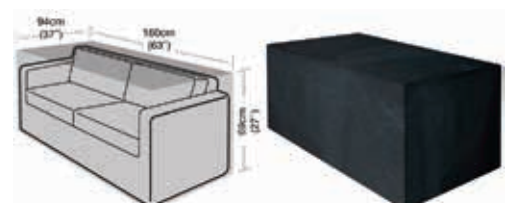

FUNDAS DE MUEBLE PARA EXTERIOR POLIÉSTER

DATOS TÉCNICOS

Ref.	Descripción	Color	Medidas	Embalaje
GRW1476	Funda sillas apilables EAN: 5031670514769	negro	61 x 68 x 68 x 107 cm	5 u.
GRW1646	Funda para sillón Pequeño EAN: 5031670516466	negro	87 x 94 x 68 cm	5 u.
GRW1650	Funda para sillón Grande EAN: 5031670516503	negro	94 x 94 x 68 cm	5 u.
GRW1654	Funda sofá 2 plazas Pequeño EAN: 5031670516541	negro	87 x 160 x 69 cm	5 u.
GRW1658	Funda sofá 2 plazas Grande EAN: 5031670516589	negro	94 x 160 x 69 cm	5 u.
GRW1662	Funda sofá 2-3 plazas Pequeño EAN: 5031670516626	negro	87 x 173 x 69 cm	5 u.
GRW1666	Funda sofá 2-3 plazas Grande EAN: 5031670516664	negro	94 x 173 x 69 cm	5 u.
GRW1670	Funda sofá 3 plazas Pequeño EAN: 5031670516701	negro	87 x 246 x 69 cm	5 u.
GRW1674	Funda sofá 3 plazas Grande EAN: 5031670516749	negro	94 x 246 x 69 cm	5 u.
GRW1686	Funda módulo central Grande EAN: 5031670516862	negro	87 x 74 x 69 x 28 cm	5 u.

GRW1658