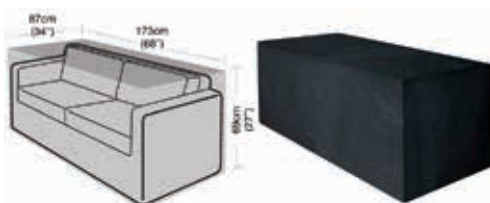

FUNDAS DE MUEBLE PARA EXTERIOR POLIÉSTER

DATOS TÉCNICOS

Ref.	Descripción	Color	Medidas	Embalaje
GRW1476	Funda sillas apilables EAN: 5031670514769	negro	61 x 68 x 68 x 107 cm	5 u.
GRW1646	Funda para sillón Pequeño EAN: 5031670516466	negro	87 x 94 x 68 cm	5 u.
GRW1650	Funda para sillón Grande EAN: 5031670516503	negro	94 x 94 x 68 cm	5 u.
GRW1654	Funda sofá 2 plazas Pequeño EAN: 5031670516541	negro	87 x 160 x 69 cm	5 u.
GRW1658	Funda sofá 2 plazas Grande EAN: 5031670516589	negro	94 x 160 x 69 cm	5 u.
GRW1662	Funda sofá 2-3 plazas Pequeño EAN: 5031670516626	negro	87 x 173 x 69 cm	5 u.
GRW1666	Funda sofá 2-3 plazas Grande EAN: 5031670516664	negro	94 x 173 x 69 cm	5 u.
GRW1670	Funda sofá 3 plazas Pequeño EAN: 5031670516701	negro	87 x 246 x 69 cm	5 u.
GRW1674	Funda sofá 3 plazas Grande EAN: 5031670516749	negro	94 x 246 x 69 cm	5 u.
GRW1686	Funda módulo central Grande EAN: 5031670516862	negro	87 x 74 x 69 x 28 cm	5 u.

GRW1662