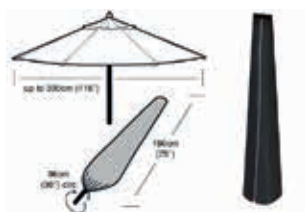

Incluyen accesorios de ajuste, como cordones de nylon con cierres automáticos, para sujetar la funda a los sofás.

DATOS TÉCNICOS

Ref.	Descripción	Color	Medidas	Embalaje
GRW1380	Funda mesa rectangular 8 plazas EAN: 5031670513809	negro	114 x 200 x 71 cm	5 u.
GRW1392	Funda conjunto mesa redonda 4 sillas EAN: 5031670513922	negro	Ø 163 x 89 cm	5 u.
GRW1408	Funda conjunto mesa rectangular 4 plazas EAN: 5031670514080	negro	173 x 215 x 89 cm	5 u.
GRW1444	Funda parasol pequeña circular EAN: 5031670514448	negro	153 x 53 cm	10 u.
GRW1448	Funda parasol mediana, circular EAN: 5031670514486	negro	190 x 96 cm	10 u.
GRW1456	Funda cantilever sombrilla, circular EAN: 5031670514561	negro	216 x 152 cm	10 u.
GRW1468	Funda tumbona EAN: 5031670514684	negro	220 x 80 x 55 x 35 cm	5 u.

GRW1380

GRW1392

GRW1408

GRW1444

GRW1448

GRW1456

GRW1468

FUNDAS DE MUEBLE PARA EXTERIOR POLIÉSTER

DATOS TÉCNICOS

Ref.	Descripción	Color	Medidas	Embalaje
GRW1476	Funda sillas apilables EAN: 5031670514769	negro	61 x 68 x 68 x 107 cm	5 u.
GRW1646	Funda para sillón Pequeño EAN: 5031670516466	negro	87 x 94 x 68 cm	5 u.
GRW1650	Funda para sillón Grande EAN: 5031670516503	negro	94 x 94 x 68 cm	5 u.
GRW1654	Funda sofá 2 plazas Pequeño EAN: 5031670516541	negro	87 x 160 x 69 cm	5 u.
GRW1658	Funda sofá 2 plazas Grande EAN: 5031670516589	negro	94 x 160 x 69 cm	5 u.
GRW1662	Funda sofá 2-3 plazas Pequeño EAN: 5031670516626	negro	87 x 173 x 69 cm	5 u.
GRW1666	Funda sofá 2-3 plazas Grande EAN: 5031670516664	negro	94 x 173 x 69 cm	5 u.
GRW1670	Funda sofá 3 plazas Pequeño EAN: 5031670516701	negro	87 x 246 x 69 cm	5 u.
GRW1674	Funda sofá 3 plazas Grande EAN: 5031670516749	negro	94 x 246 x 69 cm	5 u.
GRW1686	Funda módulo central Grande EAN: 5031670516862	negro	87 x 74 x 69 x 28 cm	5 u.