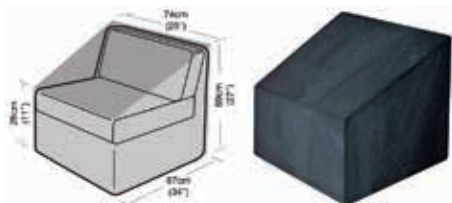

FUNDAS DE MUEBLE PARA EXTERIOR POLIÉSTER

DATOS TÉCNICOS

Ref.	Descripción	Color	Medidas	Embalaje
GRW1476	Funda sillas apilables EAN: 5031670514769	negro	61 x 68 x 68 x 107 cm	5 u.
GRW1646	Funda para sillón Pequeño EAN: 5031670516466	negro	87 x 94 x 68 cm	5 u.
GRW1650	Funda para sillón Grande EAN: 5031670516503	negro	94 x 94 x 68 cm	5 u.
GRW1654	Funda sofá 2 plazas Pequeño EAN: 5031670516541	negro	87 x 160 x 69 cm	5 u.
GRW1658	Funda sofá 2 plazas Grande EAN: 5031670516589	negro	94 x 160 x 69 cm	5 u.
GRW1662	Funda sofá 2-3 plazas Pequeño EAN: 5031670516626	negro	87 x 173 x 69 cm	5 u.
GRW1666	Funda sofá 2-3 plazas Grande EAN: 5031670516664	negro	94 x 173 x 69 cm	5 u.
GRW1670	Funda sofá 3 plazas Pequeño EAN: 5031670516701	negro	87 x 246 x 69 cm	5 u.
GRW1674	Funda sofá 3 plazas Grande EAN: 5031670516749	negro	94 x 246 x 69 cm	5 u.
GRW1686	Funda módulo central Grande EAN: 5031670516862	negro	87 x 74 x 69 x 28 cm	5 u.

GRW1686