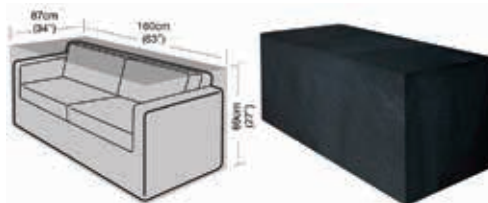

FUNDAS DE MUEBLE PARA EXTERIOR POLIÉSTER

DATOS TÉCNICOS

Ref.	Descripción	Color	Medidas	Embalaje
GRW1476	Funda sillas apilables EAN: 5031670514769	negro	61 x 68 x 68 x 107 cm	5 u.
GRW1646	Funda para sillón Pequeño EAN: 5031670516466	negro	87 x 94 x 68 cm	5 u.
GRW1650	Funda para sillón Grande EAN: 5031670516503	negro	94 x 94 x 68 cm	5 u.
GRW1654	Funda sofá 2 plazas Pequeño EAN: 5031670516541	negro	87 x 160 x 69 cm	5 u.
GRW1658	Funda sofá 2 plazas Grande EAN: 5031670516589	negro	94 x 160 x 69 cm	5 u.
GRW1662	Funda sofá 2-3 plazas Pequeño EAN: 5031670516626	negro	87 x 173 x 69 cm	5 u.
GRW1666	Funda sofá 2-3 plazas Grande EAN: 5031670516664	negro	94 x 173 x 69 cm	5 u.
GRW1670	Funda sofá 3 plazas Pequeño EAN: 5031670516701	negro	87 x 246 x 69 cm	5 u.
GRW1674	Funda sofá 3 plazas Grande EAN: 5031670516749	negro	94 x 246 x 69 cm	5 u.
GRW1686	Funda módulo central Grande EAN: 5031670516862	negro	87 x 74 x 69 x 28 cm	5 u.

GRW1654